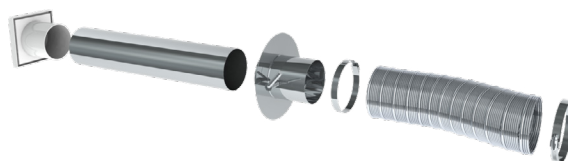

Spojovací potrubí z ocelového plechu pro připojení ke krbovým kamnům a použití v obytných prostorech, v suchém provozním režimu.

MATERIÁL

Ocelový plech DC01
(St12)

POVRCH

Žáruvzdorný nátěr senothermním lakem

FERRO-R1Ø

System VZDUCHOVÝ SYSTÉM EW

POPIS

Jednoplášťový systém přívodu spalovacího vzduchu ke krbovým kamnům v režimu provozu nezávislém na okolním vzduchu. Integrovanou spalínovou klapkou lze zamezit cirkulaci studeného vzduchu v době mimo provoz.

Instalaci provádějte po odsouhlasení revizním technikem komínů. Je třeba zajistit, aby klapka byla při provozu zařízení otevřená.

Vzduchový systém „hnědý“ složený z:

1x hadice Aluflex l = 1000 mm, 1x škrticí klapka Ø 99,5 mm l = 130 mm, 1x roura z nerezové oceli l = 500 mm, 1x větrací mřížka hnědá, 2x hadicová svorka

ZUTE925Ø

Vzduchový systém „bílý“ složený z:

1x hadice Aluflex l = 1000 mm, 1x škrticí klapka Ø 99,5 mm l = 130 mm, 1x roura z nerezové oceli l = 500 mm, 1x větrací mřížka bílá, 2x hadicová svorka

ZUTE935Ø