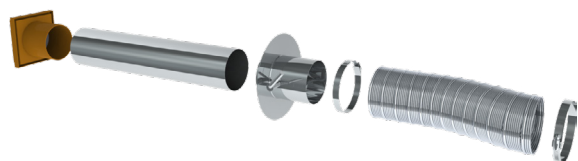

Vzduchový systém „hnědý“ složený z:

1x hadice Aluflex l = 1000 mm, 1x škrticí klapka Ø 99,5 mm l = 130 mm, 1x roura z nerezové oceli l = 500 mm, 1x větrací mřížka hnědá, 2x hadicová svorka

ZUTE925Ø

Vzduchový systém „bílý“ složený z:

1x hadice Aluflex l = 1000 mm, 1x škrticí klapka Ø 99,5 mm l = 130 mm, 1x roura z nerezové oceli l = 500 mm, 1x větrací mřížka bílá, 2x hadicová svorka