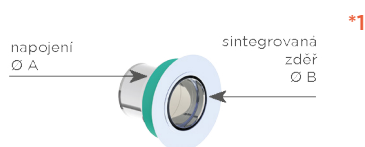

Ochrana proti sálání
pro koleno 90°,
stojatá

Ochrana proti sálání
pro koleno 90°,
ležatá

Ochrana proti sálání
pro prodloužení
l = 1000 mm

Ochrana proti sálání
pro prodloužení
l = 500 mm

Ochrana proti sálání
pro prodloužení
l = 250 mm

15-EWEC497Ø

15-EWEC498Ø

15-EWEC961Ø

15-EWEC483Ø

15-EWEC959Ø

Přechodka s integrovanou zděří