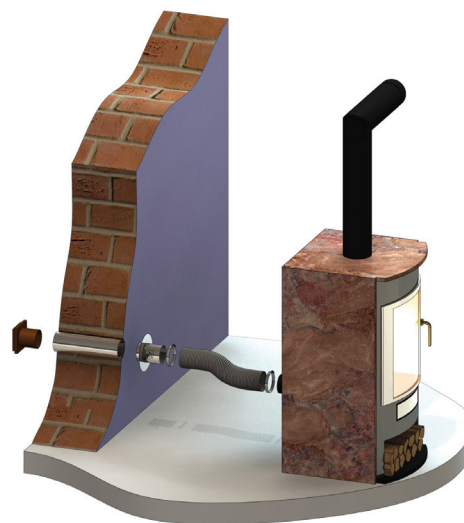

System VZDUCHOVÝ SYSTÉM EW

POPIS

Jednoplášťový systém přívodu spalovacího vzduchu ke krbovým kamnům v režimu provozu nezávislém na okolním vzduchu. Integrovanou spalínovou klapkou lze zamezit cirkulaci studeného vzduchu v době mimo provoz.

Instalaci provádějte po odsouhlasení revizním technikem komínů. Je třeba zajistit, aby klapka byla při provozu zařízení otevřená.